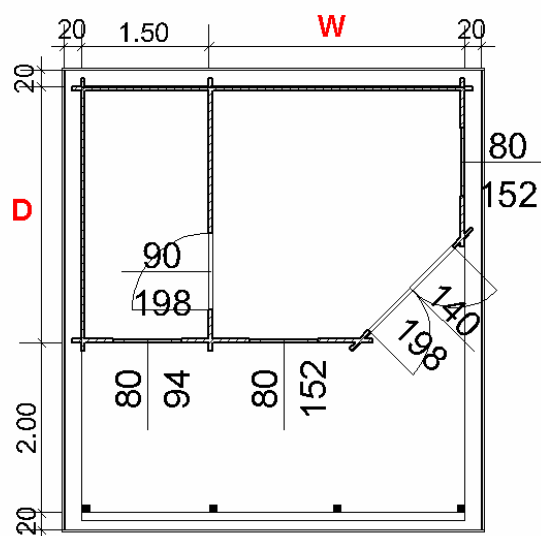

Garden cabin "Alma"

Parois robustes rainurées languettées en sapin du nord de 45 mm d'épaisseur.

Plancher compris (rainuré languetté 20 mm)

Bois de fondations traités.

Toiture 20 mm sur chevrons de 4,5 x 14 cm.

Avec portes et chassis double vitrage.

Le prix ne comprend pas le recouvrement de toiture, nous vous laissons libre choix pour ce poste (offre de prix sur demande).

3,0 x 3,0m

3727€

3,5 x 3,5m

4177€

4,0 x 4,0m